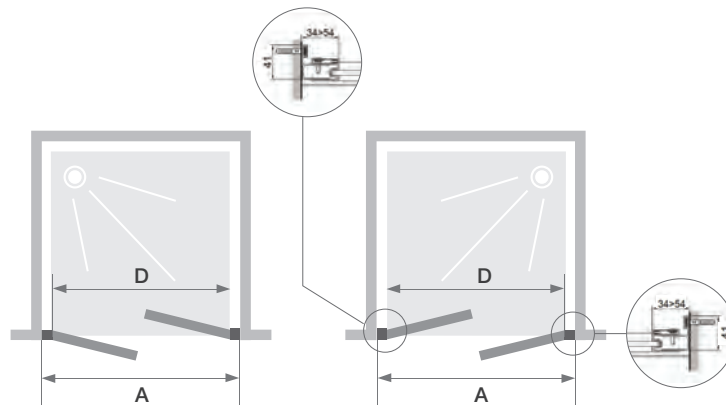

RAINBOW 6.0

PORTA SALOON (DOPPIA PORTA BATTENTE)
APERTURA ESTERNA-INTERNA
INSTALLAZIONE A NICCHIA

Nicchia

SPESORE
VETRO

ALTEZZA
BOX DOCCIA

ESTENSIBILITÀ
TOTALE

SU MISURA

PERSONALIZZAZIONE
PROFILI E VETRI

REVERSIBILITÀ
BOX DOCCIA

DISPONIBILE
A STOCK

MISURE (cm)		CODICE BASE	PREZZO BASE	SCELTA VETRO			SCELTA PROFILO		VERSO
A (min/max)	D			T TRASPARENTE	S SATINATO	J GRIGIO EUROPA	SL BRILLANTATO	DM NERO MATT	R REVERSIBILE
66 / 70	40	RNW#B251	810 €	•	+20%	+20%	•	+25%	
70 / 74	44	RNW#B253	810 €	•	+20%	+20%	•	+25%	
76 / 80	50	RNW#B257	840 €	•	+20%	+20%	•	+25%	
86 / 90	60	RNW#B259	850 €	•	+20%	+20%	•	+25%	
96 / 100	70	RNW#B261	920 €	•	+20%	+20%	•	+25%	
106 / 110	80	RNW#B246	940 €	•	+20%	+20%	•	+25%	
116 / 120	90	RNW#B230	970 €	•	+20%	+20%	•	+25%	

Misura **MASSIMA** in larghezza realizzabile fino a 120 cm
Misura **MASSIMA** in altezza realizzabile fino a 215 cm

COME
COMPORRE
IL CODICE

CODICE BASE		+	SCELTA VETRO		+	SCELTA PROFILO		+	VERSO	
RNW#	B2 53		J			DM			R	
modello			misura			tipologia				