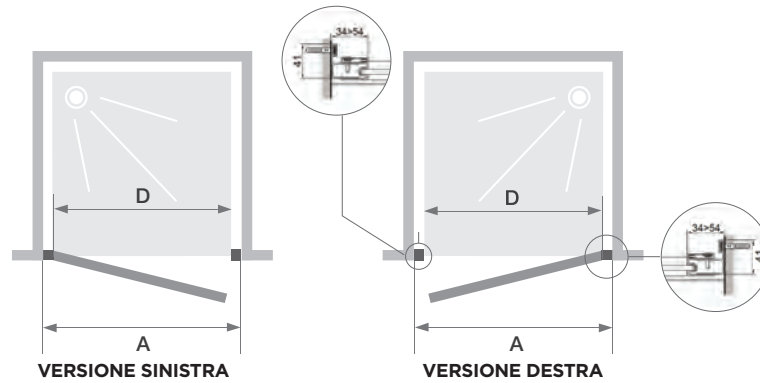

# RAINBOW 6.0

**PORTA BATTENTE  
APERTURA ESTERNA  
INSTALLAZIONE A NICCHIA**

Nicchia

6mm  
SPESORE  
VETRO

200  
cm  
ALTEZZA  
BOX DOCCIA

4  
cm  
ESTENSIBILITÀ  
TOTALE

SU MISURA

PERSONALIZZAZIONE  
PROFILI E VETRI

REVERSIBILITÀ  
BOX DOCCIA

DISPONIBILE  
A STOCK

MISURE (cm)		CODICE BASE	PREZZO BASE	SCELTA VETRO			SCELTA PROFILO		VERSO
A (min/max)	D		VETRO T PROFILO SL	T TRASPARENTE	S SATINATO	J GRIGIO EUROPA	SL BRILLANTATO	DM NERO MATT	R REVERSIBILE
62 / 66	45	RNW#B150	<b>680 €</b>	•	+20%	+20%	•	+25%	
66 / 70	49	RNW#B151	<b>690 €</b>	•	+20%	+20%	•	+25%	
70 / 74	53	RNW#B153	<b>690 €</b>	•	+20%	+20%	•	+25%	
76 / 80	59	RNW#B157	<b>720 €</b>	•	+20%	+20%	•	+25%	
86 / 90	69	RNW#B159	<b>730 €</b>	•	+20%	+20%	•	+25%	

Misura **MASSIMA** in larghezza realizzabile fino a 90 cm

Misura **MASSIMA** in altezza realizzabile fino a 215 cm

COME  
COMPORRE  
IL CODICE

CODICE BASE			+	SCELTA VETRO			+	SCELTA PROFILO			+	VERSO		
RNW#	B1	53		T		SL				R				
modello		misura		tipologia										