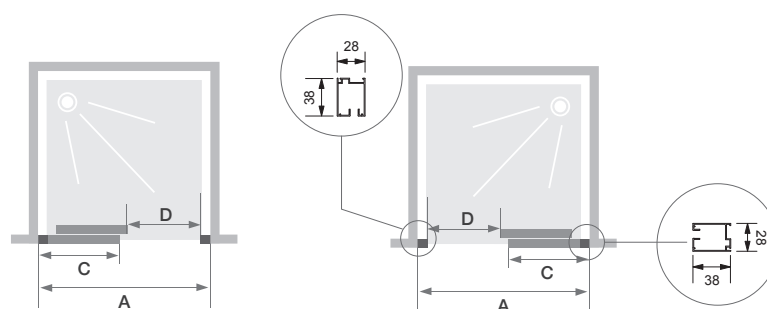

FAST2000 PIXEL

SHOWER COLLECTION

PORTA SCORREVOLE INSTALLAZIONE A NICCHIA

* Il **profilo di maggiorazione** vedi tabella a pag. 137

Nicchia

SPESORE VETRO

TRATTAMENTO EASY CLEAN

ALTEZZA BOX DOCCIA

ESTENSIBILITÀ TOTALE

ANTE A SGANCIO RAPIDO

SU MISURA

REVERSIBILITÀ BOX DOCCIA

FACILITÀ DI MONTAGGIO

DISPONIBILE A STOCK

MISURE (cm)				CODICE BASE	PREZZO	SCELTA VETRO	SCELTA PROFILO	VERSO
A (min/max)	C	D			VETRO P PROFILO BM	P PIXEL	BM BIANCO MATT	R REVERSIBILE
100	97/101	47	39	PFS#K10	370 €	•	•	•
110	107/111	52	44	PFS#K11	380 €	•	•	•
120	117/121	57	49	PFS#K12	410 €	•	•	•
130	127/131	62	54	PFS#K13	430 €	•	•	•
140	137/141	67	59	PFS#K14	460 €	•	•	•
150	147 / 151	72	64	PFS#K51	480 €	•	•	•
160	157 / 161	77	69	PFS#K52	500 €	•	•	•
170	167 / 171	82	74	PFS#K53	510 €	•	•	•

Misura **MASSIMA** in larghezza realizzabile fino a 170 cm

Misura **MASSIMA** in altezza realizzabile fino a 200 cm

COME
COMPORRE
IL CODICE

CODICE BASE	+	SCELTA VETRO	+	SCELTA PROFILO	+	VERSO
PFS# K 51		P		BM		R
modello misura tipologia						